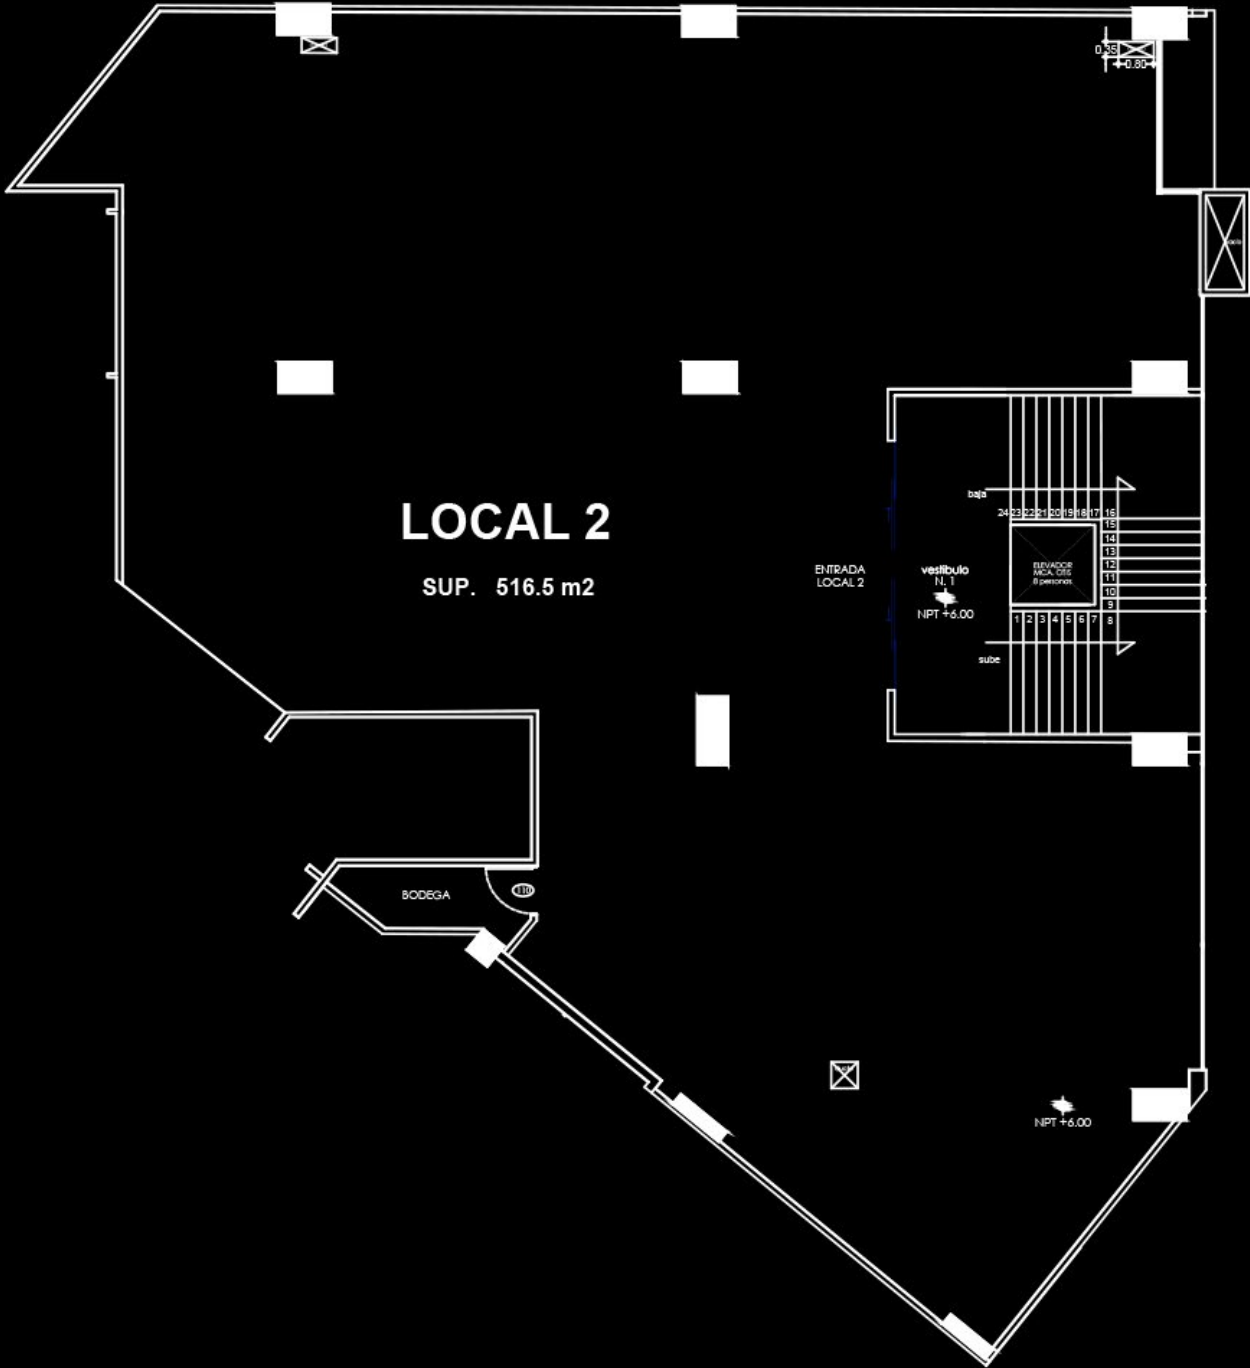

MAQ  
845

LOCAL 2  
SUP. 516.5 m<sup>2</sup>